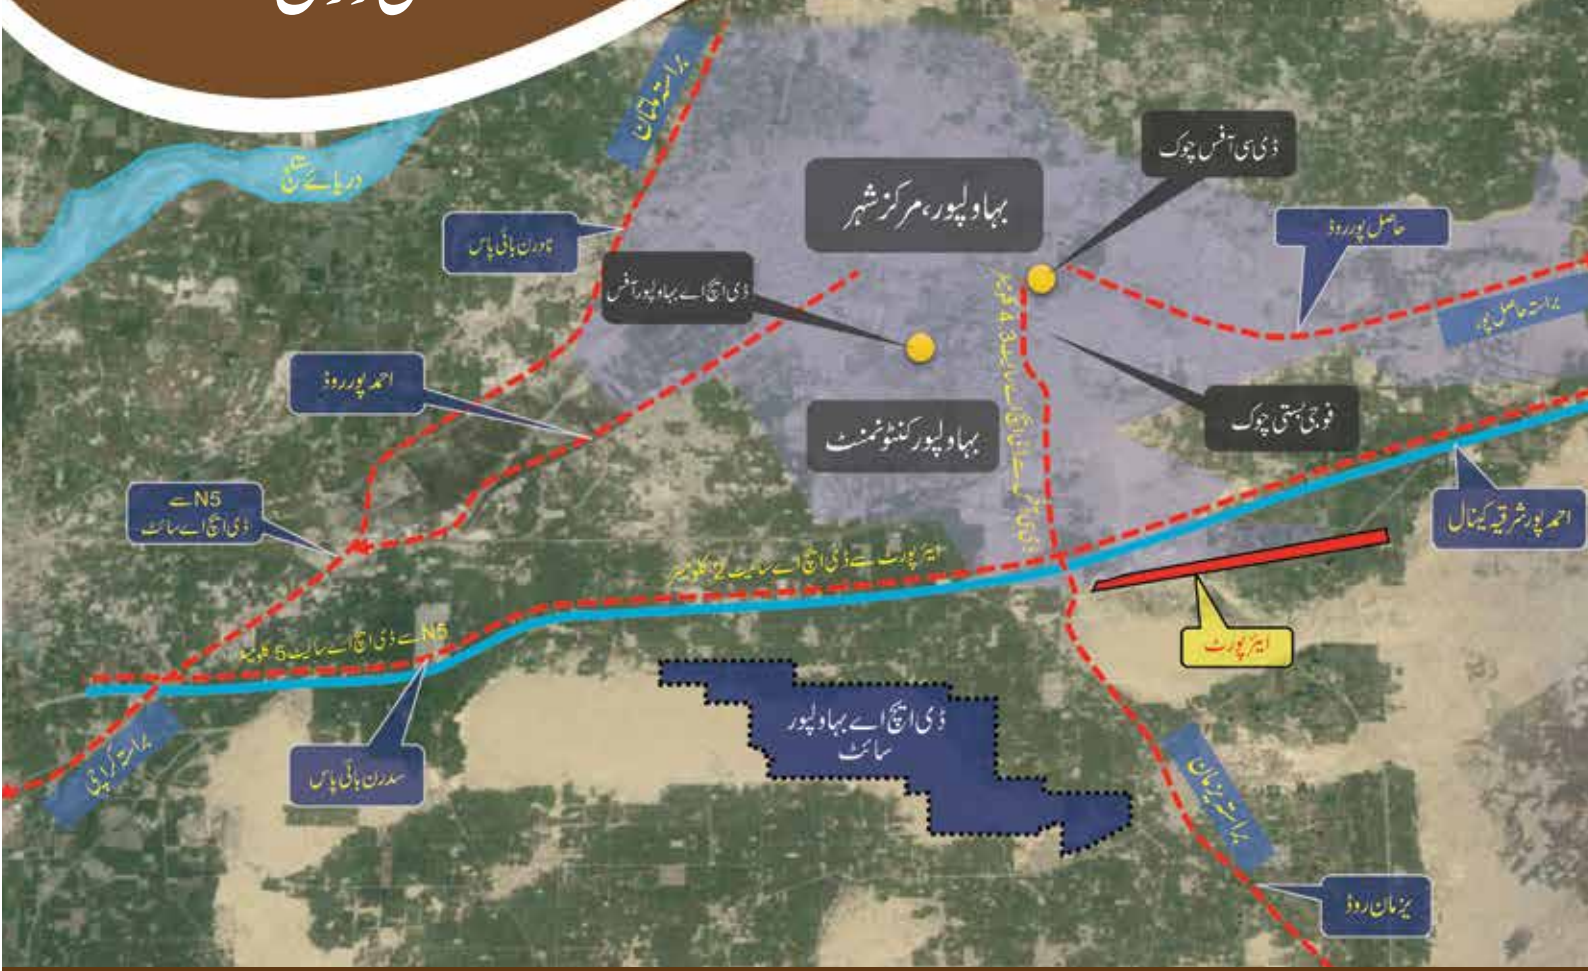

خواب آپ کے، تکمیلِ عہد ہمارا

مین گیٹ کا اصل خاکہ

DHA
BAHAWALPUR

 Special Care for
Special Citizens
 LIVABLE BY
2018
 LITIGATION FREE LAND
WITH 100% OWNERSHIP
 SAFEST INVESTMENT
WITH GUARANTEED RESULTS
 5 MINUTES DRIVE
FROM SHEKH RASHID AIRPORT
DHA DECADES OF DELIVERING DREAMS

ڈی ایچ اے بہاولپور محل وقوع

لوکیشن

ڈی ایچ اے بہاولپور سدرن بائی پاس پرایک انتہائی منفرد جگہ پر واقع ہے جس کا فاصلہ شہر کے مرکز سے صرف 10 منٹ کی ڈرائیو جگہ ڈائیوڈ ٹینل ایئر پورٹ اور جی ٹی روڈ سے صرف 5 منٹ کے فاصلے پر ہے۔

ترقیاتی کام تیزی سے تکمیل کی جانب گامزن 2018 میں قابل رہائش

ترقیاتی کام پر بریفنگ

سیکٹر ڈیو پلمنٹ کی تقریب رونمائی

مرکزی شاہراہ پر کیا جانے والا ترقیاتی کام

مرکزی شاہراہ کا اصل خاکہ

انتھک محنت، جدید ٹیکنالوجی اور تیز رفتار ترقیاتی کاموں کی بدولت بہاولپور میں ایک جدید ترین سوسائٹی معرض وجود میں آرہی ہے، جہاں آپ پائیں گے بین الاقوامی معیار کا انفراسٹرکچر، سکولز، ہسپتال اور شاپنگ مالز جیسی سہولیات کے ساتھ ساتھ محلات کے شہر کا تعمیراتی اور جمالیاتی حسن بھی۔

کراچی، لاہور اور اسلام آباد میں ذیلی ٹرانسفر آفیسرز کا قیام صارفین کو ٹرانسفر کی سہولت اُن کے اپنے شہر میں فراہم کرنے کیلئے ڈی ایچ اے، بہاولپور کے ذیلی ٹرانسفر آفیسرز کراچی، لاہور اور اسلام آباد میں مستعدی سے ہمارے قابل قدر صارفین کی خدمت میں مصروف ہیں۔